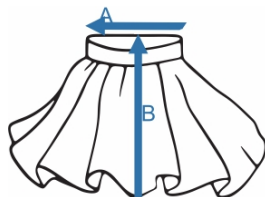

Spódniczka dziecięca BELLA

Rozmiar	56	62/68	74/80	86/92	98/104	110/116	122/128	134/142	146/152
A Pas	32-42	34-44	37-48	42-52	42-56	46-60	50-66	54-70	54-70
B Długość	17	19	24	28	32	35	37	39	41