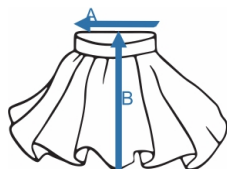

Spódniczka dziecięca BELLA

Rozmiar	56	62/68	74/80	86/92	98/104	110/116	122/128	134/142	146/152
A Pas	32-42	34-44	37-48	42-52	42-56	46-60	50-66	54-70	54-70
B Długość	17	19	24	28	32	35	37	39	41

Produkt posiada dodatkowe opcje:

Spódniczka: 56(0-1m-cy) , 62/68 (1-6 m-cy) , 74/80 (6-12 m-cy) , 86/92 (12-24 m-cy) , 98/104 , 110/116 , 122/128 , 134/142 , 146/152

Kolor:: błękitny , jasny miętowy , pudrowy róż , szaro-czarne , biały , czarny , czerwony , niebieski , pomarańczowy , różowy , zielony

Tabela rozmiarów:

Tabela rozmiarów